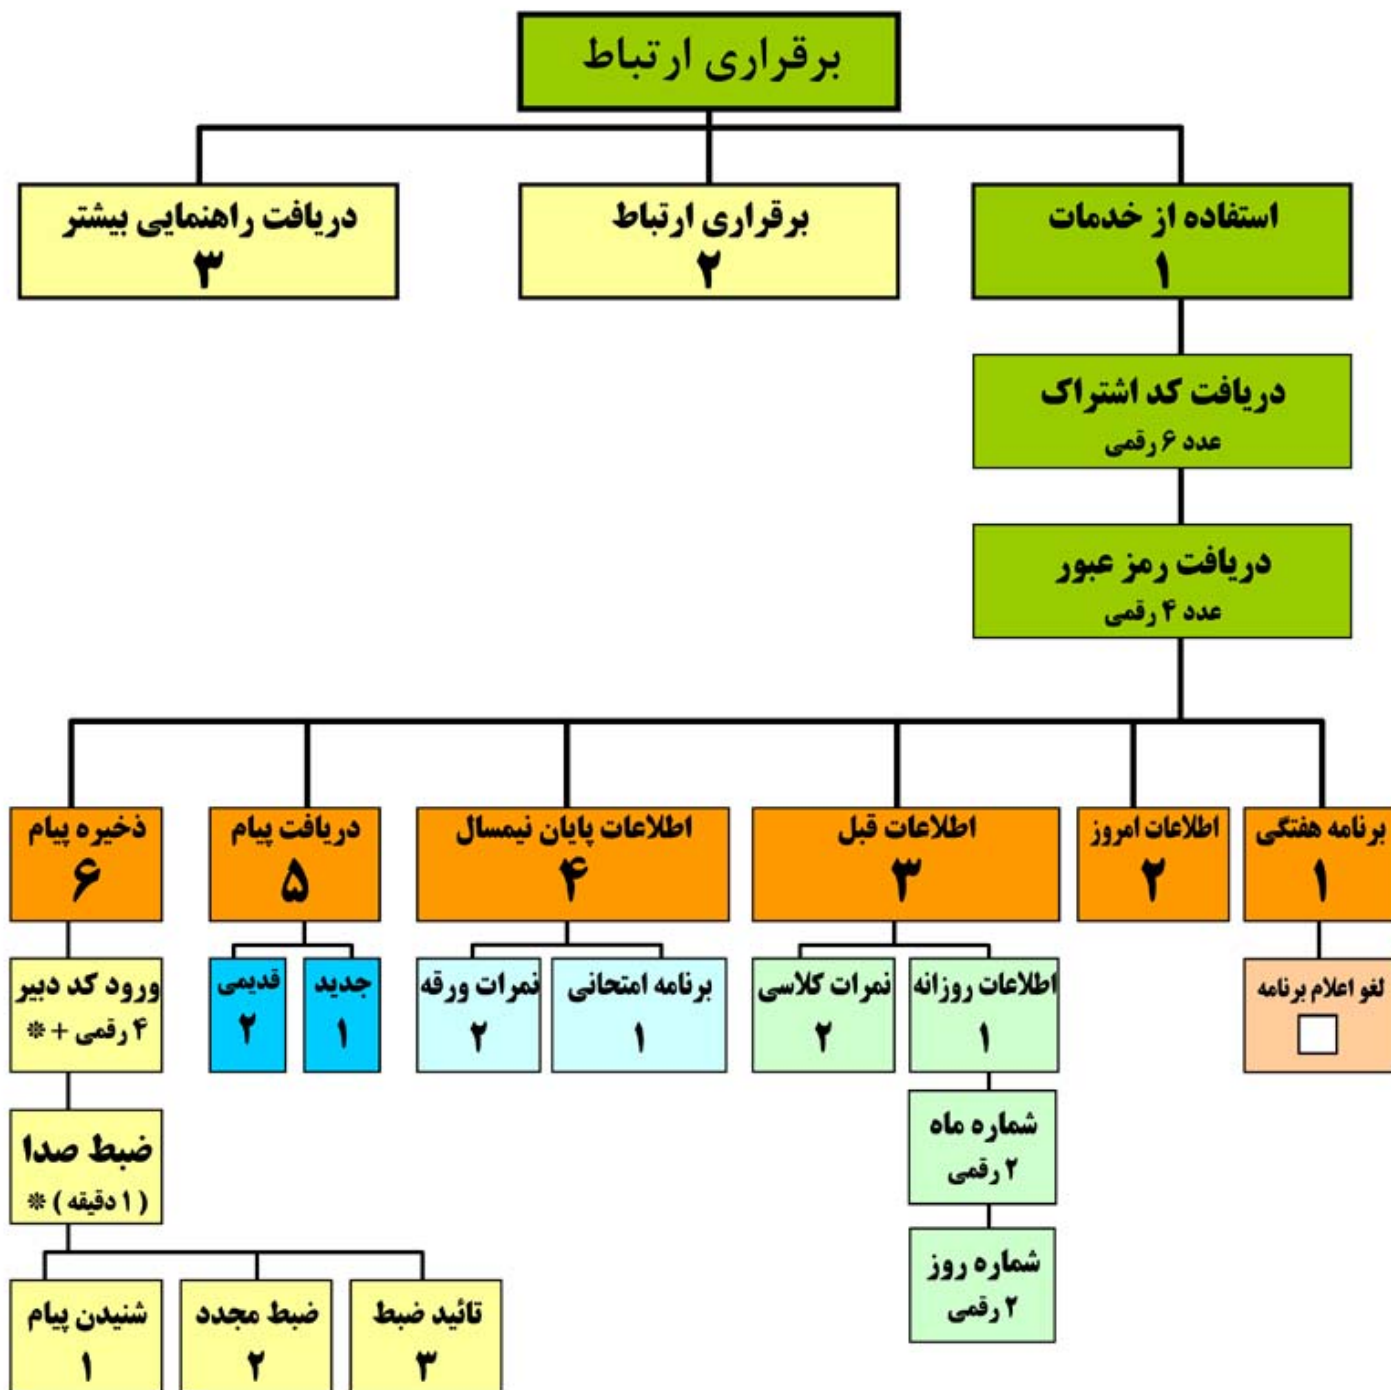

نمایش مراحل کار سیستم پاسخگوی خودکار

تلفن پاسخگو (تلفن گویا)

ولی محترم : توجه داشته باشید در تمام مراحل ، توضیحات لازم توسط سیستم ارائه خواهد شد و فقط کافیست که در زمان فواسته شده دکمه معادل عمل مورد نظر را فشار دهید تا سیستم متوجه منظور شما شده و عمل مورد نظر شما را انجام دهد . در همه حال به توضیحات سیستم بطور کامل گوش دهید و فرامین را در لمظات سکوت (زمانی که سیستم راهنمایی نمی کند) وارد نمایید .